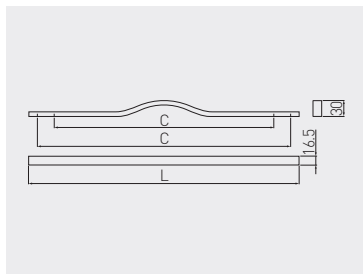

Uchwyt DOPPIO
Handle DOPPIO
Ручка DOPPIO

 C mm	 L mm		
192 / 224	256	chrom / aluminium chrome / aluminium хром / алюминий	aluminium aluminium алюминий
416 / 480	512	UA-DOPPIO192-01 UA-DOPPIO416-01	

Uchwyt THIN
Handle THIN
Ручка THIN

 C mm	 L mm	 H mm					
96/128	156	24	chrom chrome хром	satyna satin сатин	aluminium aluminium алюминий	stal szcztokowana brushed steel шлифованная сталь	ZnAl
160/192	220	28	UZ-TH096128-01	UZ-TH096128-02*	UZ-TH096128-05	UZ-TH096128-06	
288/320	348	28	UZ-TH160192-01	UZ-TH160192-02*	UZ-TH160192-05	UZ-TH160192-06	
			UZ-TH288320-01	UZ-TH288320-02*	UZ-TH288320-05	UZ-TH288320-06	