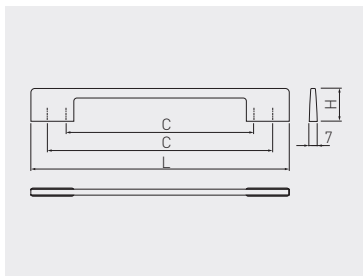

Uchwyt DOPPIO
Handle DOPPIO
Ручка DOPPIO

 C mm	 L mm		
192 / 224	256	chrom / aluminium chrome / aluminium хром / алюминий	aluminium aluminium алюминий
416 / 480	512	UA-DOPPIO192-01 UA-DOPPIO416-01	

Uchwyt THIN
Handle THIN
Ручка THIN

 C mm	 L mm	 H mm					
96/128	156	24	chrom chrome хром	satyna satin сатин	aluminium aluminium алюминий	stal szcztokowana brushed steel шлифованная сталь	ZnAl
160/192	220	28	UZ-TH096128-01	UZ-TH096128-02*	UZ-TH096128-05	UZ-TH096128-06	
288/320	348	28	UZ-TH160192-01	UZ-TH160192-02*	UZ-TH160192-05	UZ-TH160192-06	
			UZ-TH288320-01	UZ-TH288320-02*	UZ-TH288320-05	UZ-TH288320-06	